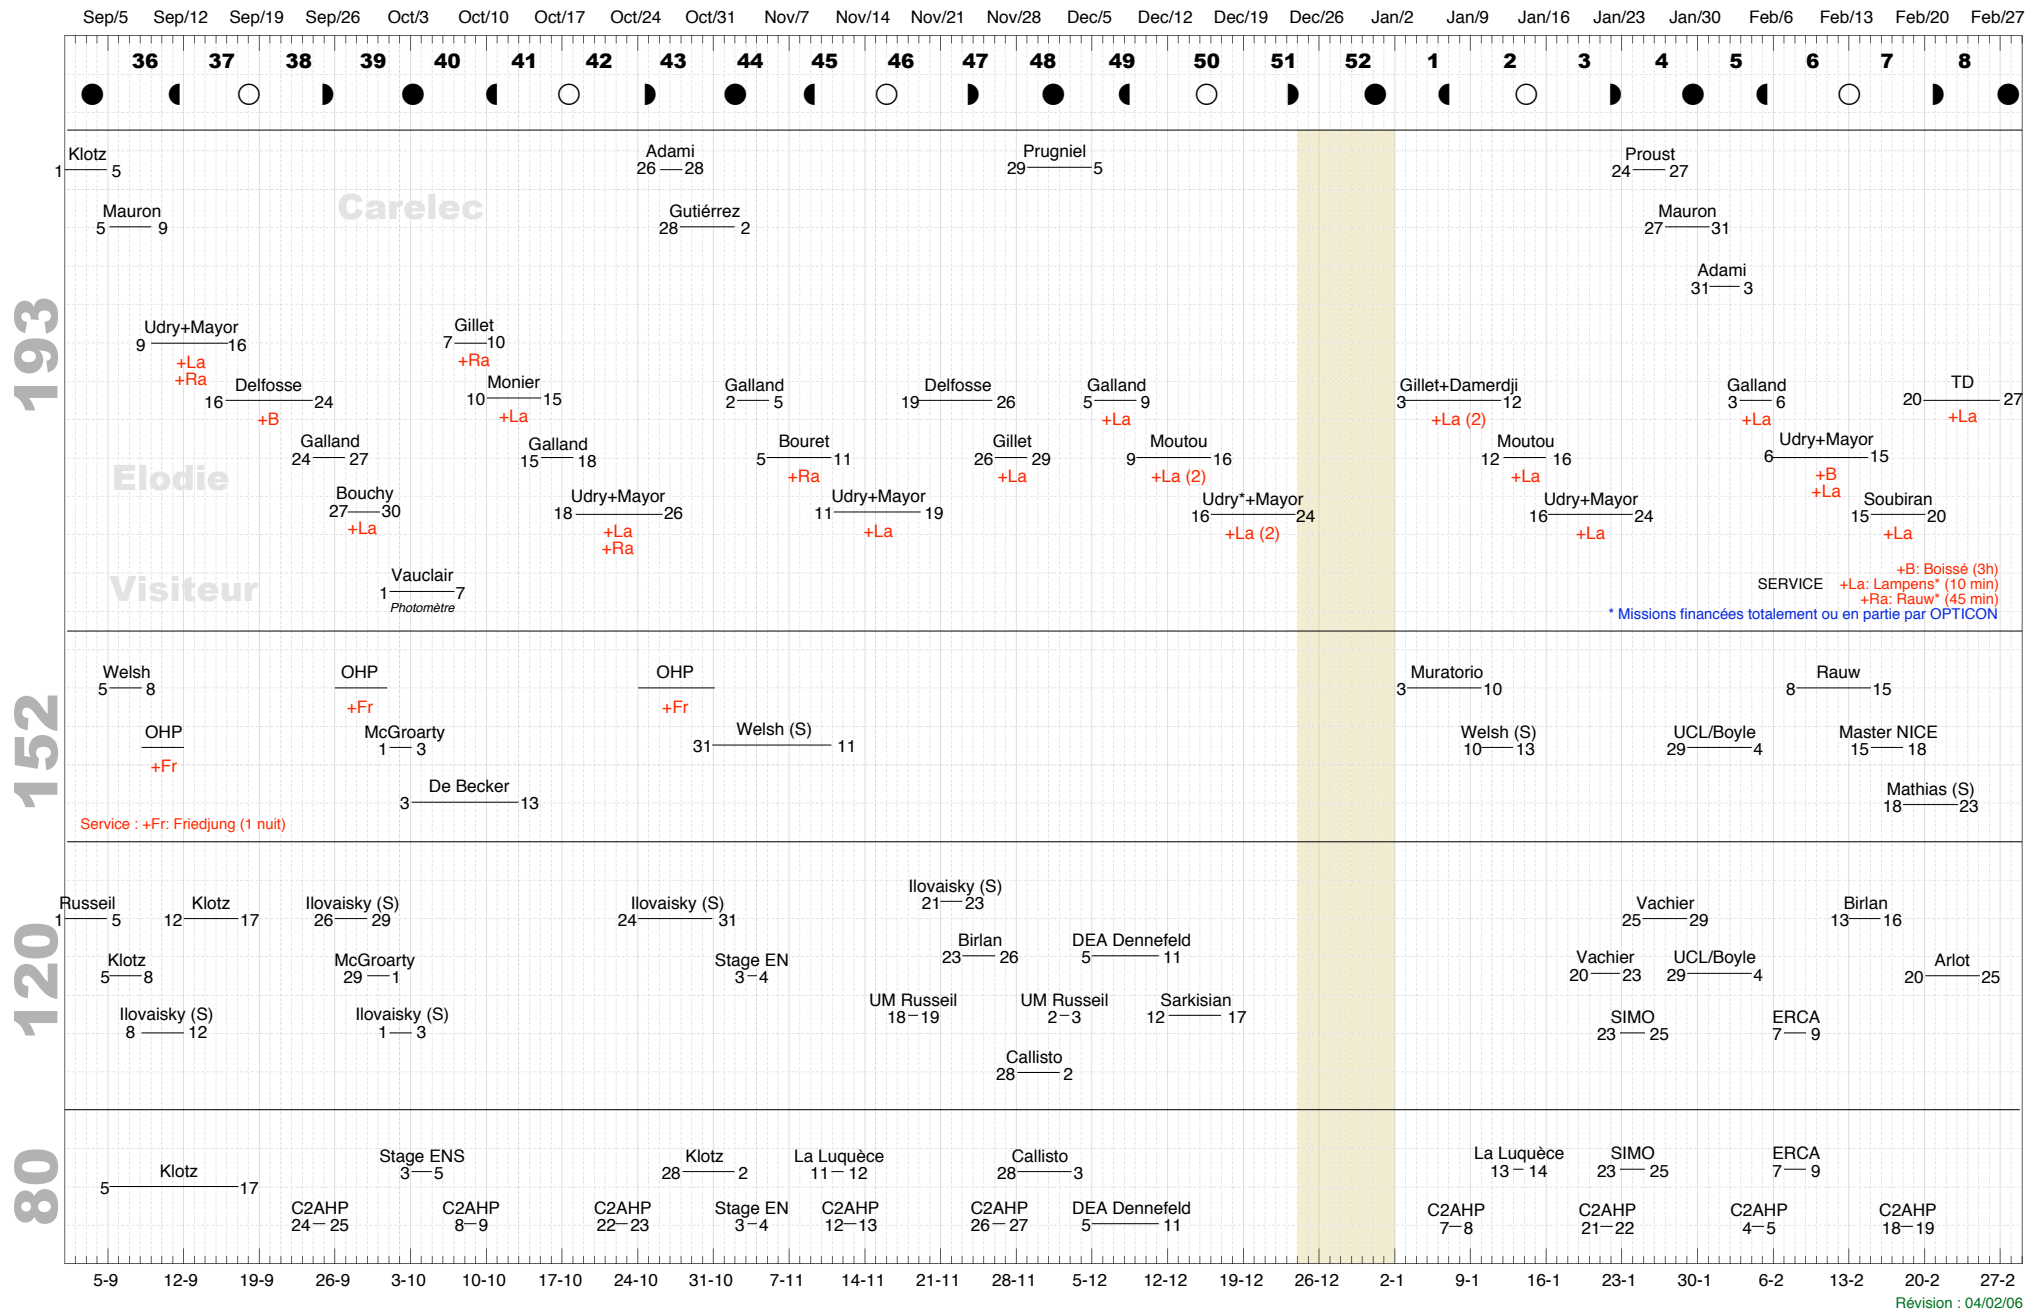

# Observatoire de Haute-Provence / 2005B

193

152

120

80

+B: Boissé (3h)  
 SERVICE +La: Lampens\* (10 min)  
 +Ra: Rauw\* (45 min)  
 \* Missions financées totalement ou en partie par OPTICON